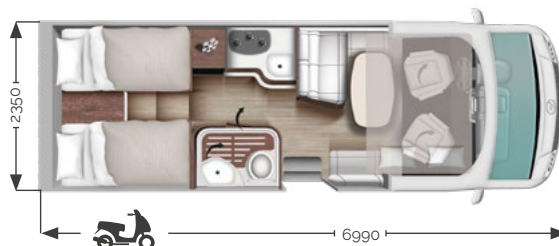

Europa H 699 GLG

MECHANIKA A PODVOZEK

MECHANIKA A PODVOZEK	
PODVOZEK AL-KO	
AUTOMATICKÁ PŘEVODOVKA	
MOTOR, VÝKON	2,2 MJ 180 k
MAXIMÁLNÍ TECHNICKY PŘIPUSTNÁ HMOTNOST (KG)	4500
POHOTOVOSTNÍ HMOTNOST VOZIDLA (KG)	3114
UŽITEČNÉ ZATÍŽENÍ (KG)	1386
ROZVOR (MM)	3800
MAXIMÁLNÍ HMOTNOST PŘIPOJNÉHO VOZIDLA	2000
ROZMĚR KOL	16" z lehkých slitin
TPMS - KONTROLA TLAKU VZDUCHU V PNEUMATIKÁCH	S

MÍSTA, ROZMĚRY A MATERIÁLY

HOMOLOGOVANÁ SEDADLA	4 (nebo 3 s hmotností 3500 kg)
VNĚJŠÍ DÉLKA (MM)	6990
VNĚJŠÍ ŠÍŘKA (MM)	2350
VNĚJŠÍ VÝŠKA (CM) / VNITŘNÍ VÝŠKA (CM)	298 / 208
GARÁŽOVÉ DVEŘE (UŽITNÝ ROZMĚR V CM)	112x87(72) - 112x87(72)
MAX. VNITŘNÍ VÝŠKA GARÁŽE (CM)	112
PODLAHA / STĚNY / STŘECHA - TLOUŠŤKA (CM)	3,8-2,2 / 3,1 / 3,1
PODLAHA / STĚNY / STŘECHA - MATERIÁL	VTR / ALL / VTR
SKLOLAMINÁTOVÁ STŘECHA, ODOLNÁ PROTI KRUPOBÍTÍ	S

LŮŽKA

POČET LŮŽEK	4
ZADNÍ POSTEL (CM)	DX 196x82,5 - SX 192x82,5
VYVÝŠENÉ LŮŽKO (CM)	190 x 145
PŘÍDAVNÉ ZADNÍ LŮŽKO	S

STŘEŠNÍ OKNA

PANORAMATICKÁ STŘECHA (MM)	S (1150x400)
ZADNÍ SVĚTLÍK (MM)	S (700x500)
CENTRÁLNÍ SVĚTLÍK (MM)	S (400x400)
SVĚTLÍK V JÍDELNÍM KOUTĚ (MM)	S (700x500)
SVĚTLÍK NA TOALETĚ	S (40x40)
DVOJITÁ OKNA SE ZATEMŇENÍM/ MOSKYTIÉROU	S